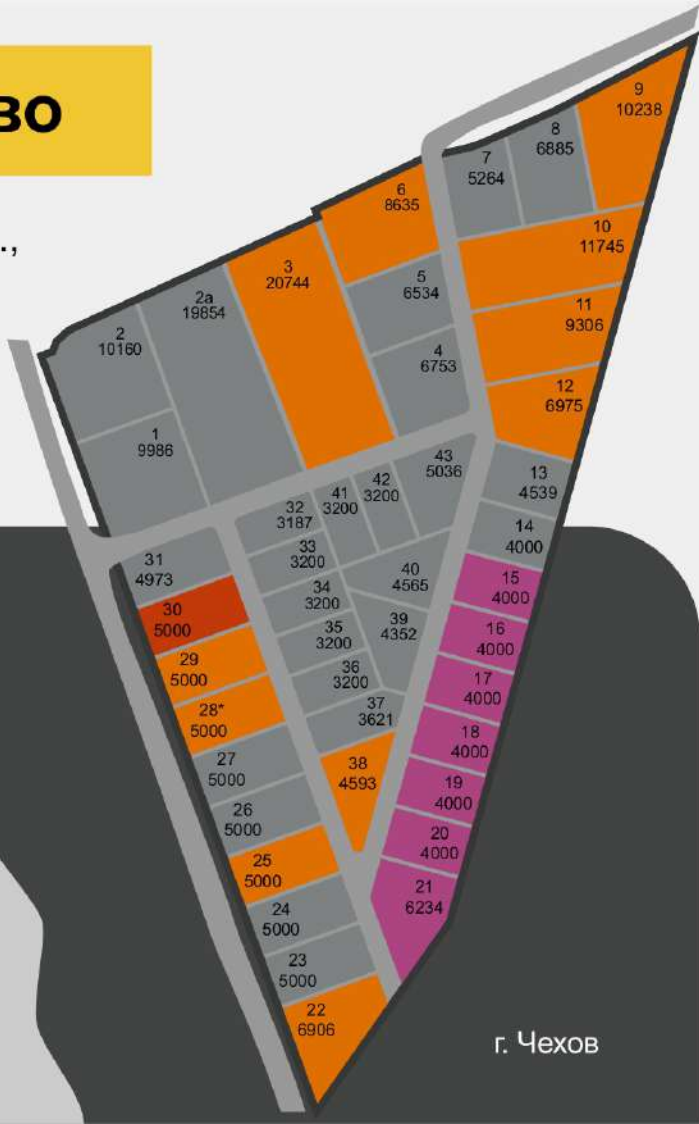

Репниково

Московская обл.,
д. Репниково

Условные обозначения

Цена при полной оплате

- 300 000 рублей за сотку
- 350 000 рублей за сотку

Цена при рассрочке

- 375 000 рублей за сотку
- 440 000 рублей за сотку